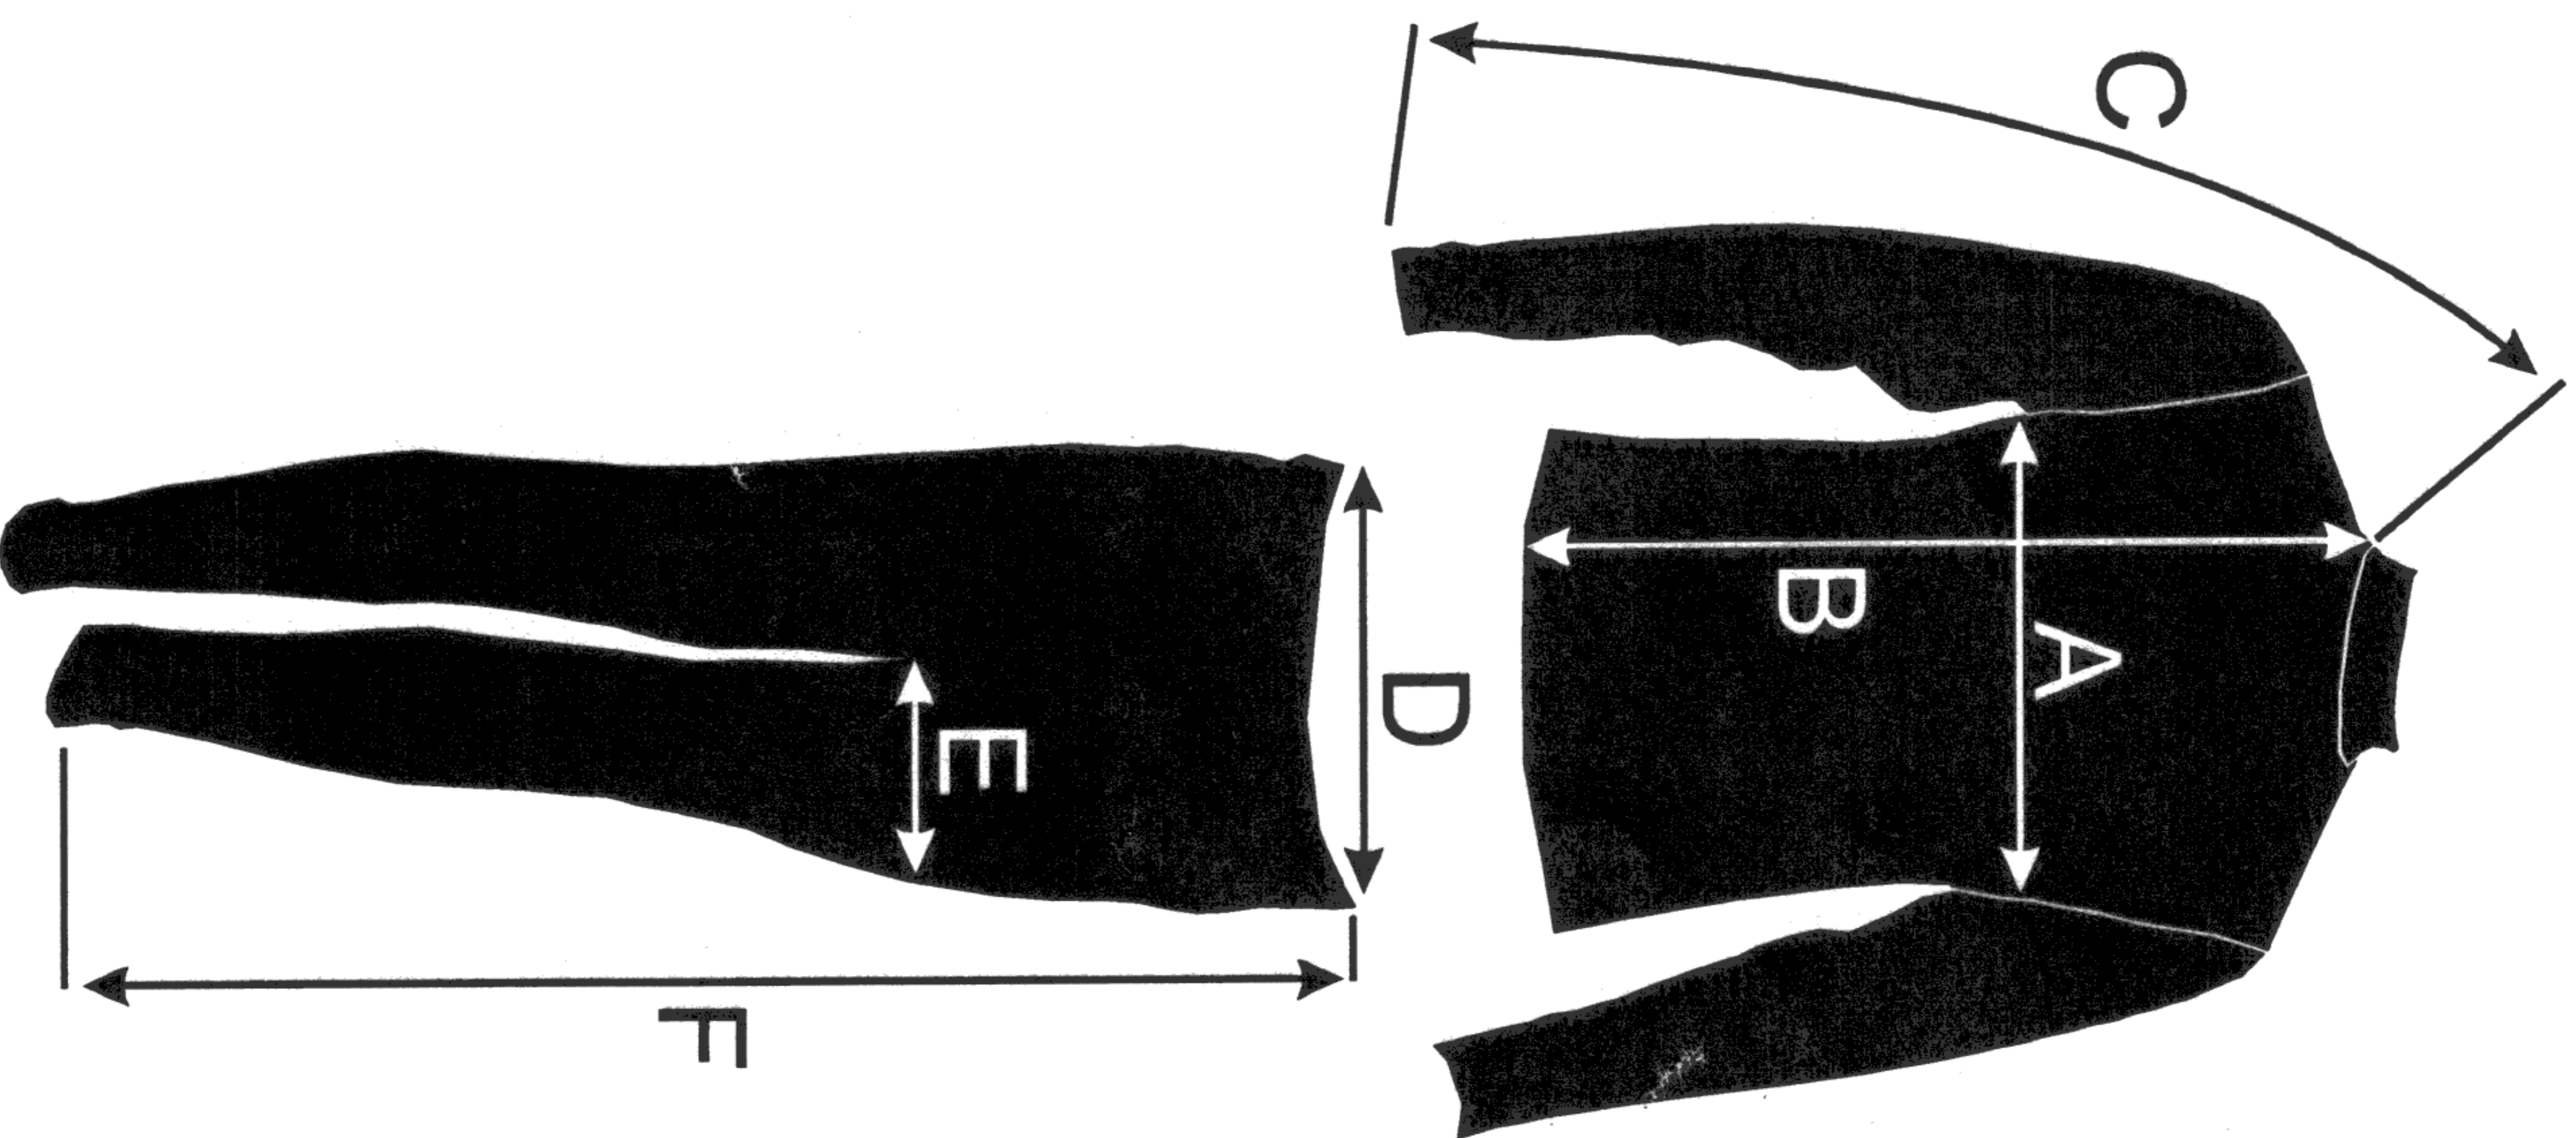

## Dvoudílné funkční ribano ATLETICO (černé)

*1 kus  
včetně*

	110 (4XS)	120 (3XS)	130 (XXS)	140 (XS)	150 (S)	160 (M)	170 (L)	180 (XL)	190 (XXL)	200 (3XL)
<b>A</b> šíře přes hrudník	31	33	34	35	37	40	42	44	47	50
<b>B</b> délka těla	36	40	47	47	49	52	55	58	65	68
<b>C</b> délka rukávů	47	49	56	58	60	69	69	72	77	80
<b>D</b> šíře pasu	22	24	26	27	29	30	31	33	36	38
<b>E</b> šíře nohavice	18	18	19	20	21	22	23	24	27	28
<b>F</b> délka nohavice	63	67	74	76	82	90	95	102	108	113

Tolerance rozměrů +- 2cm